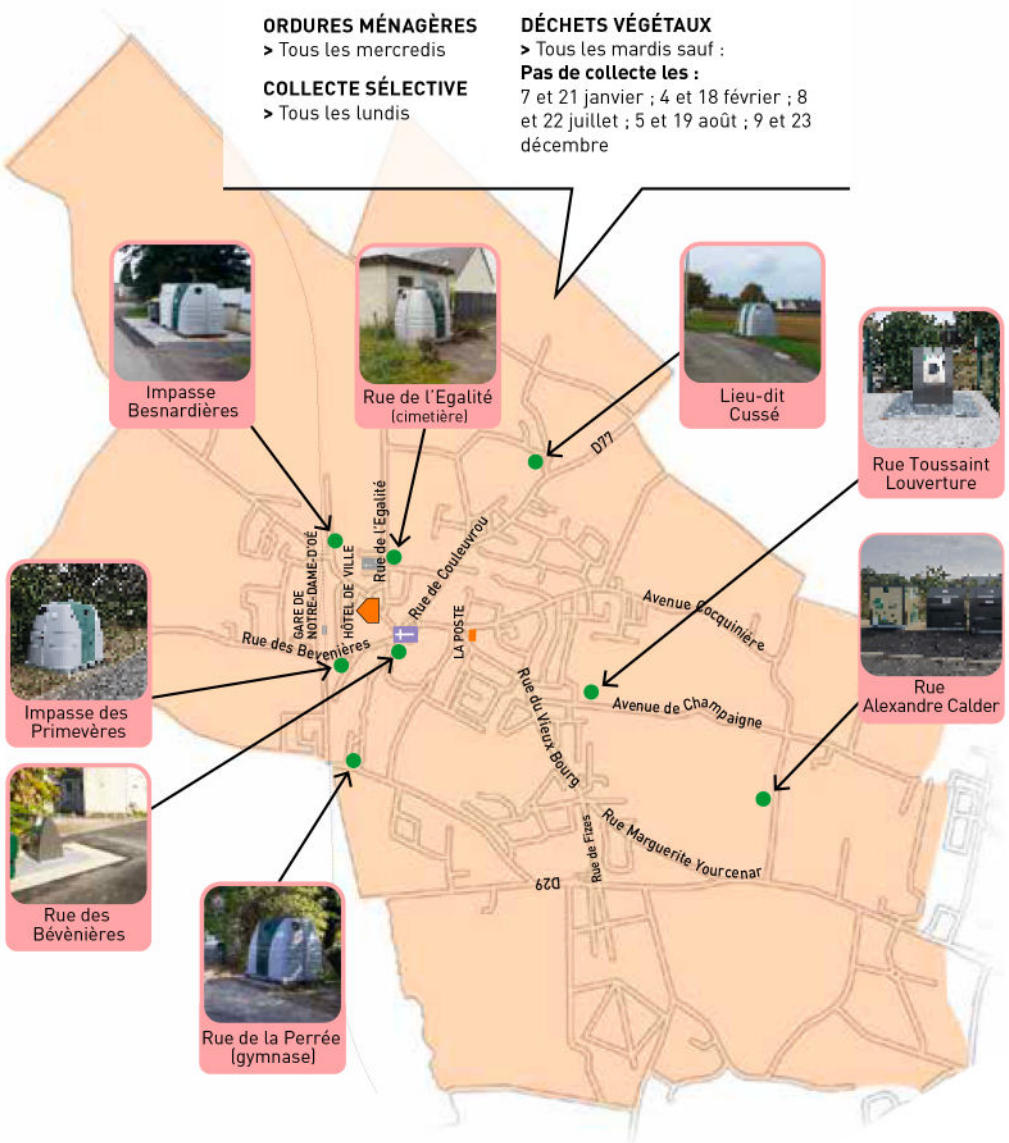

Retrouvez le planning sur :
www.tours-metropole.fr/trouver-la-trimobile

JOURS DE COLLECTE

ORDURES MÉNAGÈRES

> Tous les mercredis

COLLECTE SÉLECTIVE

> Tous les lundis

DÉCHETS VÉGÉTAUX

> Tous les mardis sauf :

Pas de collecte les :

7 et 21 janvier ; 4 et 18 février ; 8 et 22 juillet ; 5 et 19 août ; 9 et 23 décembre

Impasse Besnardières

Rue de l'Égalité (cimetière)

Lieu-dit Cussé

Rue Toussaint Louverture

Rue Alexandre Calder

Impasse des Primevères

Rue des Bèvénières

Rue de la Perrée (gymnase)

PENSEZ À SORTIR LES BACS LA VEILLE AU SOIR

Les ordures ménagères **EN SAC** dans le bac
La collecte sélective **EN VRAC** dans le bac

● **CONTENEURS COLLECTIFS À VERRE**