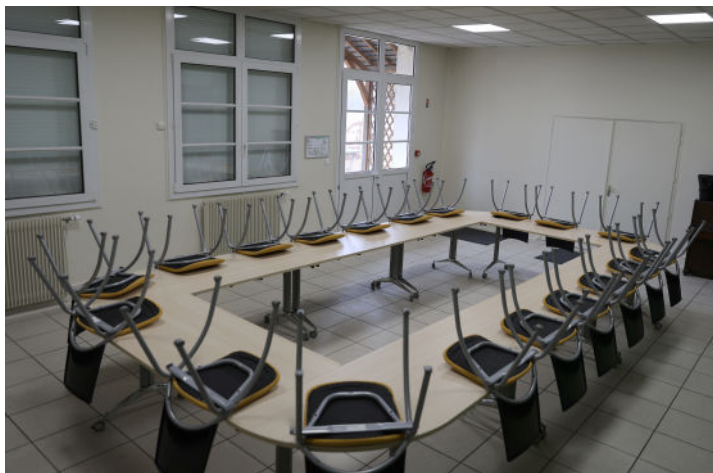

Tarifs

1 demi-journée : 66 €

1 journée : 133 €

caution : 550 €